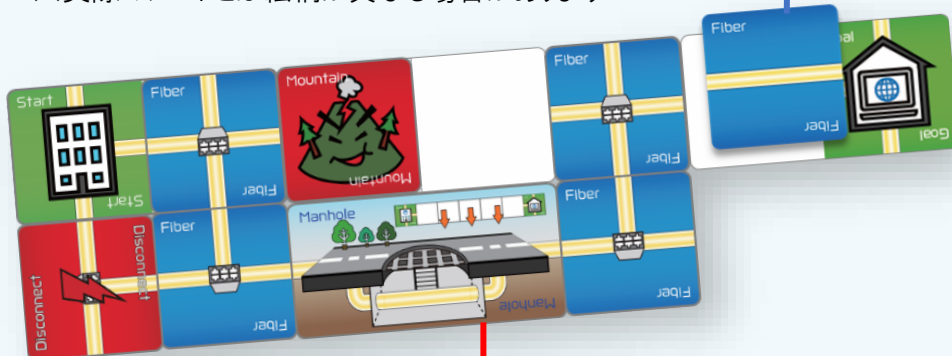

つなげ～るはファイバーケーブルを模したカードで
通信路を形成する対戦型ボードゲームです！
遊びながらNTTの技術を学びましょう！

スタートからゴールまで

◆ カードをつなげて勝利を目指せ!

NTTビルからあなたの家までをファイバーカードで繋げると勝利です
断線カード・山カード・停電カードなどで相手を妨害しましょう

※実際のカードとは絵柄が異なる場合があります

技術カードで

◆ ピンチを切り抜けろ!

NTTの技術に関するカードを使って山を越えたり
手札を入れ替えたりすることができます

カードを集めて

◆ IOWN完成!

IOWNの主要技術分野
である3種のカードを
集めても勝利できます

アンケートに回答して「つなげ～る」を手に入れよう!

このボードゲームはつくばフォーラム2024のアンケートに回答して
いただいた方から抽選で**限定100名さま**にプレゼントいたします!

※当選者の発表は賞品の発送をもって代えさせていただきます